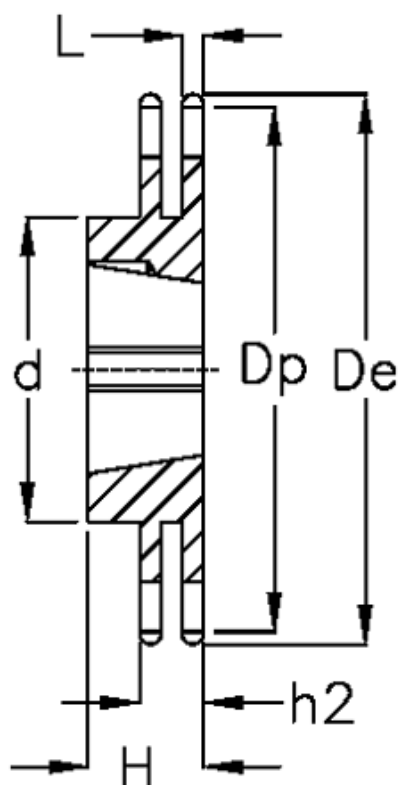

Varenummer: 616032007030
Beskrivelse: Bøsningshjul 12 B-2 Z=30 duplex
for bøsning 2517

Mål

| | |
|--------------------|----------------|
| Antal tænder | = 30 |
| C | = 2 |
| d | = 108 |
| De | = 190.5 |
| Dp | = 182.25 |
| For bøsning | = 2517 |
| For kædebetegnelse | = 12 B-2 |
| For kæde størrelse | = 3/4" x 7/16" |

| | |
|-----------|--------|
| H | = 45 |
| h2 | = 30.3 |
| Materiale | = Stål |